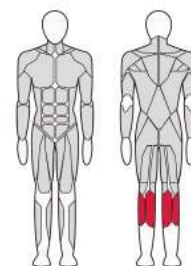

FTX-6225

СГИБАТЕЛЬ БЕДРА СИДЯ
Seated Leg Curl

Длина (мм)	1 390
Ширина (мм)	1 030
Высота (мм)	1 607
Вес (кг)	203
Вес грузового стека (кг)	70

FTX-6226

СГИБАТЕЛЬ БЕДРА ЛЕЖА
Prone Leg Curl

Длина (мм)	1 630
Ширина (мм)	1 400
Высота (мм)	1 610
Вес (кг)	167
Вес грузового стека (кг)	70

FTX-6228

ЖИМ НОГАМИ СИДЯ
Leg Press

Длина (мм)	1 430
Ширина (мм)	1 020
Высота (мм)	1 897
Вес (кг)	268
Вес грузового стека (кг)	100

FTX-6230

ГОЛЕНЬ СИДЯ

Sitting calf

Длина (мм)	1 531
Ширина (мм)	705
Высота (мм)	1 607
Вес (кг)	179
Вес грузового стека (кг)	80