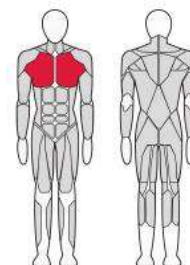

FTX-6203

ДЕЛЬТА МАШИНА
Lateral Raise

Длина (мм)	1 185
Ширина (мм)	800
Высота (мм)	1 607
Вес (кг)	198
Вес грузового стека (кг)	70

FTX-6204

ЖИМ ГОРИЗОНТАЛЬНЫЙ
Bench press horizontal

Длина (мм)	1 305
Ширина (мм)	1 450
Высота (мм)	1 607
Вес (кг)	187
Вес грузового стека (кг)	90

FTX-6207

ГРУДЬ МАШИНА
chest machine

Длина (мм)	1 450
Ширина (мм)	1 020
Высота (мм)	1 607
Вес (кг)	200
Вес грузового стека (кг)	70

FTX-6209

ТРЕНАЖЁР ДЛЯ МЫШЦ
ГРУДИ И ЗАДНИХ ДЕЛЬТ
Real Deltoid / Pectoral Fly