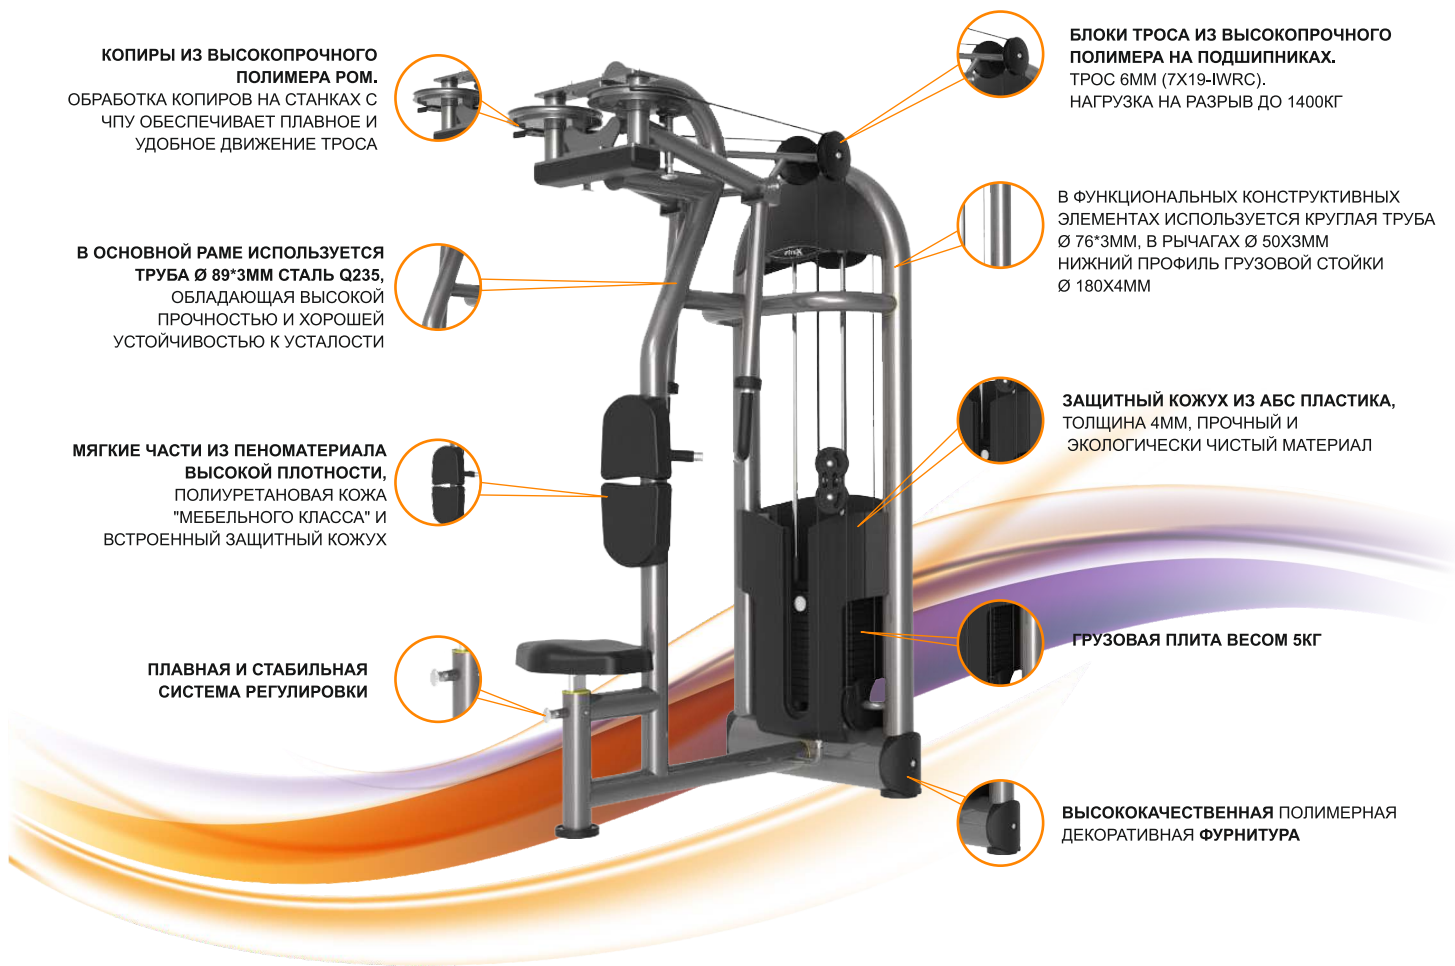

ОСОБЕННОСТИ ГРУЗОБЛОЧНЫХ ТРЕНАЖЁРОВ

КОПИРЫ ИЗ ВЫСОКОПРОЧНОГО
ПОЛИМЕРА РОМ.
ОБРАБОТКА КОПИРОВ НА СТАНКАХ С
ЧПУ ОБЕСПЕЧИВАЕТ ПЛАВНОЕ И
УДОБНОЕ ДВИЖЕНИЕ ТРОСА

В ОСНОВНОЙ РАМЕ ИСПОЛЬЗУЕТСЯ
ТРУБА Ø 89*3ММ СТАЛЬ Q235,
ОБЛАДАЮЩАЯ ВЫСОКОЙ
ПРОЧНОСТЬЮ И ХОРОШЕЙ
УСТОЙЧИВОСТЬЮ К УСТАЛОСТИ

МЯГКИЕ ЧАСТИ ИЗ ПЕНОМАТЕРИАЛА
ВЫСОКОЙ ПЛОТНОСТИ,
ПОЛИУРЕТАНОВАЯ КОЖА
"МЕБЕЛЬНОГО КЛАССА" И
ВСТРОЕННЫЙ ЗАЩИТНЫЙ КОЖУХ

ПЛАВНАЯ И СТАБИЛЬНАЯ
СИСТЕМА РЕГУЛИРОВКИ

БЛОКИ ТРОСА ИЗ ВЫСОКОПРОЧНОГО
ПОЛИМЕРА НА ПОДШИПНИКАХ.
ТРОС 6ММ (7X19-IWRC).
НАГРУЗКА НА РАЗРЫВ ДО 1400КГ

В ФУНКЦИОНАЛЬНЫХ КОНСТРУКТИВНЫХ
ЭЛЕМЕНТАХ ИСПОЛЬЗУЕТСЯ КРУГЛАЯ ТРУБА
Ø 76*3ММ, В РЫЧАГАХ Ø 50X3ММ
НИЖНИЙ ПРОФИЛЬ ГРУЗОВОЙ СТОЙКИ
Ø 180X4ММ

ЗАЩИТНЫЙ КОЖУХ ИЗ АБС ПЛАСТИКА,
ТОЛЩИНА 4ММ, ПРОЧНЫЙ И
ЭКОЛОГИЧЕСКИ ЧИСТЫЙ МАТЕРИАЛ

ГРУЗОВАЯ ПЛИТА ВЕСОМ 5КГ

ВЫСОКОКАЧЕСТВЕННАЯ ПОЛИМЕРНАЯ
ДЕКОРАТИВНАЯ ФУРНИТУРА