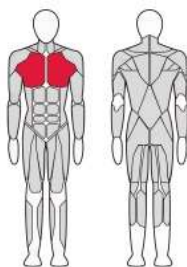

FTX-6234A

СТОЙКА ДЛЯ ПРИСЕДАНИЙ
Squat Rack

Длина (мм)	2 000
Ширина (мм)	1 600
Высота (мм)	1 910
Вес (кг)	89
Допустимая нагрузка (кг)	300

FTX-6237

СКАМЕЙКА СКОТТА
Biceps Curl Rack

Длина (мм)	1 016
Ширина (мм)	900
Высота (мм)	920
Вес (кг)	40
Допустимая нагрузка (кг)	150

FTX-6238

СКАМЕЙКА ДЛЯ ЖИМА
ПОД УГЛОМ ВВЕРХ
Bench angle up

Длина (мм)	1 766
Ширина (мм)	1 336
Высота (мм)	1 335
Вес (кг)	80
Допустимая нагрузка (кг)	300

FTX-6239

СКАМЕЙКА ДЛЯ ЖИМА
ГОРИЗОНТАЛЬНАЯ
Horizontal Bench