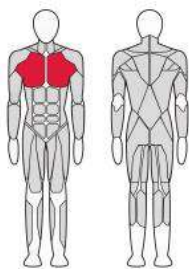

FTX-6203

ДЕЛЬТА МАШИНА
Lateral Raise

Длина (мм)	1 185
Ширина (мм)	800
Высота (мм)	1 607
Вес (кг)	198
Вес грузового стека (кг)	70

FTX-6204

ЖИМ ГОРИЗОНТАЛЬНЫЙ
Bench press horizontal

Длина (мм)	1 305
Ширина (мм)	1 450
Высота (мм)	1 607
Вес (кг)	187
Вес грузового стека (кг)	90

FTX-6207

ГРУДЬ МАШИНА
chest machine

Длина (мм)	1 450
Ширина (мм)	1 020
Высота (мм)	1 607
Вес (кг)	200
Вес грузового стека (кг)	70

FTX-6209

ТРЕНАЖЁР ДЛЯ МЫШЦ
ГРУДИ И ЗАДНИХ ДЕЛЬТ
Real Deltoid / Pectoral Fly