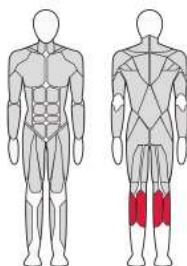

FTX-6231

ГОЛЕНЬ СТОЯ

Standing Calf

Длина (мм)	1 210
Ширина (мм)	705
Высота (мм)	1 700
Вес (кг)	195
Вес грузового стека (кг)	100