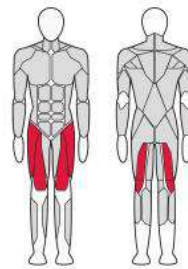

Длина (мм)	1 790
Ширина (мм)	710
Высота (мм)	1 610
Вес (кг)	200
Вес грузового стека (кг)	70

PROFESSIONAL SPORT TRAINING EQUIPMENT FITEX PRO

Серия 62 PERFORMANCE

СТОЙКИ И СКАМЕЙКИ

**ОСОБЕННОСТИ СКАМЕЕК И СТОЕК (РАМ ДЛЯ ПРИСЕДАНИЙ)
НАГРУЖАЕМЫХ СВОБОДНЫМИ ВЕСАМИ, ШТАНГАМИ, ГАНТЕЛЯМИ,
ДИСКАМИ ТЯЖЕЛОАТЛЕТИЧЕСКИМИ ОТ 1,25 КГ ДО 25 КГ**

FTX-6234A

СТОЙКА ДЛЯ ПРИСЕДАНИЙ
Squat Rack

Длина (мм)	2 000
Ширина (мм)	1 600
Высота (мм)	1 910
Вес (кг)	89
Допустимая нагрузка (кг)	300

FTX-6237

СКАМЕЙКА СКОТТА
Biceps Curl Rack

Длина (мм)	1 016
Ширина (мм)	900
Высота (мм)	920
Вес (кг)	40
Допустимая нагрузка (кг)	150