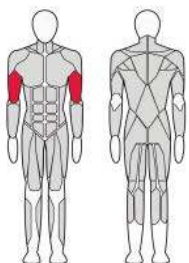

FTX-6203

ДЕЛЬТА МАШИНА
Lateral Raise

Длина (мм)	1 185
Ширина (мм)	800
Высота (мм)	1 607
Вес (кг)	198
Вес грузового стека (кг)	70

FTX-6204

ЖИМ ГОРИЗОНТАЛЬНЫЙ
Bench press horizontal

Длина (мм)	1 305
Ширина (мм)	1 450
Высота (мм)	1 607
Вес (кг)	187
Вес грузового стека (кг)	90

FTX-6207

ГРУДЬ МАШИНА
chest machine

Длина (мм)	1 450
Ширина (мм)	1 020
Высота (мм)	1 607
Вес (кг)	200
Вес грузового стека (кг)	70

FTX-6209

ТРЕНАЖЁР ДЛЯ МЫШЦ
ГРУДИ И ЗАДНИХ ДЕЛЬТ
Real Deltoid / Pectoral Fly

Длина (мм)	1 200
Ширина (мм)	1 200
Высота (мм)	2 500
Вес (кг)	200
Вес грузового стека (кг)	70

FTX-6207

БИЦЕПС МАШИНА
Biceps Machine

Длина (мм)	951
Ширина (мм)	1 090
Высота (мм)	1 607
Вес (кг)	172
Вес грузового стека (кг)	70