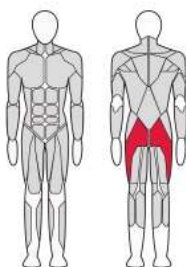

FTX-6220

ТРЕНАЖЕР ДЛЯ ЯГОДИЧНЫХ,
ПРИВ.-ОТВ. МЫШЦ БЕДРА СТОЯ
Adduction / Abduction

Длина (мм)	1 240
Ширина (мм)	1 030
Высота (мм)	1 607
Вес (кг)	198
Вес грузового стека (кг)	80

FTX-6221

ТРЕНАЖЕР ДЛЯ ЯГОДИЧНЫХ
МЫШЦ (РАДИАЛЬНЫЙ)
Glute Machine

Длина (мм)	1 315
Ширина (мм)	800
Высота (мм)	1 857
Вес (кг)	182
Вес грузового стека (кг)	100

FTX-6222

ТРЕНАЖЕР ДЛЯ ПРИВОДЯЩИХ
МЫШЦ БЕДРА

Adduction

Длина (мм)	1 650
Ширина (мм)	705
Высота (мм)	1 607
Вес (кг)	199
Вес грузового стека (кг)	70