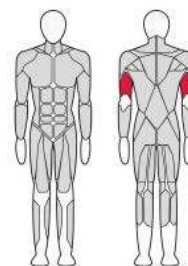

FTX-6207

ГРУДЬ МАШИНА
chest machine

Длина (мм)	1 450
Ширина (мм)	1 020
Высота (мм)	1 607
Вес (кг)	200
Вес грузового стека (кг)	70

FTX-6209

ТРЕНАЖЁР ДЛЯ МЫШЦ
ГРУДИ И ЗАДНИХ ДЕЛЬТ
Real Deltoid / Pectoral Fly

Длина (мм)	1 200
Ширина (мм)	1 200
Высота (мм)	2 500
Вес (кг)	200
Вес грузового стека (кг)	70

FTX-6207

БИЦЕПС МАШИНА
Biceps Machine

Длина (мм)	951
Ширина (мм)	1 090
Высота (мм)	1 607
Вес (кг)	172
Вес грузового стека (кг)	70

FTX-6211

ТРИЦЕПС МАШИНА (брусья)
Triceps Machine (bars)

Длина (мм)	1 200
Ширина (мм)	1 000
Высота (мм)	1 607
Вес (кг)	190
Вес грузового стека (кг)	80

FTX-6212

ТРИЦЕПС МАШИНА
Triceps machine

Длина (мм)	950
Ширина (мм)	1 191
Высота (мм)	1 607
Вес (кг)	190
Вес грузового стека (кг)	70