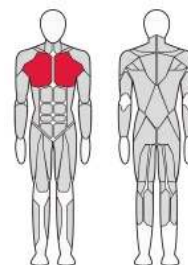

FTX-6240

СКАМЕЙКА ДЛЯ ЖИМА
ПОД УГЛОМ ВНИЗ
Bench angle down