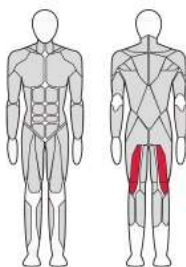

FTX-6223

ТРЕНАЖЕР ДЛЯ
ОТВОДЯЩИХ МЫШЦ БЕДРА

Abduction

Длина (мм)	1 650
Ширина (мм)	705
Высота (мм)	1 607
Вес (кг)	199
Вес грузового стека (кг)	70

FTX-6224

РАЗГИБАТЕЛЬ БЕДРА

Leg Extension

Длина (мм)	1 420
Ширина (мм)	1 030
Высота (мм)	1 607
Вес (кг)	200
Вес грузового стека (кг)	70

FTX-6225

СГИБАТЕЛЬ БЕДРА СИДЯ
Seated Leg Curl

Длина (мм)	1 390
Ширина (мм)	1 030
Высота (мм)	1 607
Вес (кг)	203
Вес грузового стека (кг)	70

FTX-6226

СГИБАТЕЛЬ БЕДРА ЛЕЖА
Prone Leg Curl

Длина (мм)	1 630
Ширина (мм)	1 400
Высота (мм)	1 610
Вес (кг)	167
Вес грузового стека (кг)	70