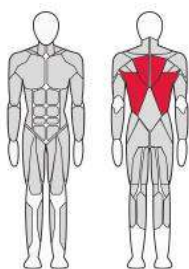

FTX-6217

РАЗГИБАТЕЛЬ СПИНЫ
Back Extension

Длина (мм)	1 000
Ширина (мм)	1 188
Высота (мм)	1 607
Вес (кг)	195
Вес грузового стека (кг)	70

FTX-6218

ПРЕСС МАШИНА
Abdominal

Длина (мм)	1 185
Ширина (мм)	1 065
Высота (мм)	1 607
Вес (кг)	194
Вес грузового стека (кг)	70

FTX-6218A

ПРЕСС МАШИНА
(НИЖНИЙ ПРЕСС)
Abdominal

Длина (мм)	1 320
Ширина (мм)	1 080
Высота (мм)	1 607
Вес (кг)	193
Вес грузового стека (кг)	70

FTX-6219

ТВИСТЕР МАШИНА
Torso Rotation

Длина (мм)	1 350
Ширина (мм)	715
Высота (мм)	1 607
Вес (кг)	205
Вес грузового стека (кг)	70

FTX-6220

ТРЕНАЖЕР ДЛЯ ЯГОДИЧНЫХ,
ПРИВ.-ОТВ. МЫШЦ БЕДРА СТОЯ
Adduction / Abduction

Длина (мм)	1 240
Ширина (мм)	1 030
Высота (мм)	1 607
Вес (кг)	198
Вес грузового стека (кг)	80

FTX-6221

ТРЕНАЖЕР ДЛЯ ЯГОДИЧНЫХ
МЫШЦ (РАДИАЛЬНЫЙ)
Glute Machine