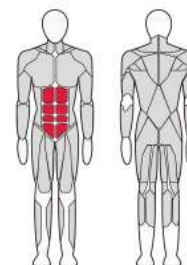

FTX-6223

ТРЕНАЖЕР ДЛЯ
ОТВОДЯЩИХ МЫШЦ БЕДРА

Abduction

Длина (мм)	1 650
Ширина (мм)	705
Высота (мм)	1 607
Вес (кг)	199
Вес грузового стека (кг)	70

FTX-6224

РАЗГИБАТЕЛЬ БЕДРА

Leg Extension

Длина (мм)	1 420
Ширина (мм)	1 030
Высота (мм)	1 607
Вес (кг)	200
Вес грузового стека (кг)	70

FTX-6225

СГИБАТЕЛЬ БЕДРА СИДЯ
Seated Leg Curl

Длина (мм)	1 390
Ширина (мм)	1 030
Высота (мм)	1 607
Вес (кг)	203
Вес грузового стека (кг)	70

FTX-6226

СГИБАТЕЛЬ БЕДРА ЛЕЖА
Prone Leg Curl

Длина (мм)	1 630
Ширина (мм)	1 400
Высота (мм)	1 610
Вес (кг)	167
Вес грузового стека (кг)	70