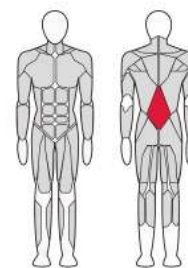

FTX-6213

НИЖНЯЯ ТЯГА
Low Row

Длина (мм)	1 670
Ширина (мм)	750
Высота (мм)	1 716
Вес (кг)	172
Вес грузового стека (кг)	100

FTX-6214

РЫЧАЖНАЯ ТЯГА
Rowing Machine

Длина (мм)	1 625
Ширина (мм)	931
Высота (мм)	1 857
Вес (кг)	194
Вес грузового стека (кг)	100

FTX-6215

ВЕРХНЯЯ ТЯГА
Lat Pull Down

Длина (мм)	1 055
Ширина (мм)	705
Высота (мм)	2 226
Вес (кг)	188
Вес грузового стека (кг)	100

FTX-6216

КОМБИНИРОВАННЫЙ СТАНОК С
РАЗГРУЖЕНИЕМ (ГРАВИТРОН)
Gravitron

Длина (мм)	1 301
Ширина (мм)	1 040
Высота (мм)	2 336
Вес (кг)	220
Вес грузового стека (кг)	80

FTX-6217

РАЗГИБАТЕЛЬ СПИНЫ
Back Extension

Длина (мм)	1 000
Ширина (мм)	1 188
Высота (мм)	1 607
Вес (кг)	195
Вес грузового стека (кг)	70

FTX-6218

ПРЕСС МАШИНА
Abdominal

Длина (мм)	1 185
Ширина (мм)	1 065
Высота (мм)	1 607
Вес (кг)	194
Вес грузового стека (кг)	70