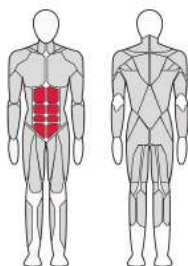

FTX-6217

РАЗГИБАТЕЛЬ СПИНЫ
Back Extension

Длина (мм)	1 000
Ширина (мм)	1 188
Высота (мм)	1 607
Вес (кг)	195
Вес грузового стека (кг)	70

FTX-6218

ПРЕСС МАШИНА
Abdominal

Длина (мм)	1 185
Ширина (мм)	1 065
Высота (мм)	1 607
Вес (кг)	194
Вес грузового стека (кг)	70

FTX-6218A

ПРЕСС МАШИНА
(НИЖНИЙ ПРЕСС)
Abdominal

Длина (мм)	1 320
Ширина (мм)	1 080
Высота (мм)	1 607
Вес (кг)	193
Вес грузового стека (кг)	70

FTX-6219

ТВИСТЕР МАШИНА
Torso Rotation

Длина (мм)	1 350
Ширина (мм)	715
Высота (мм)	1 607
Вес (кг)	205
Вес грузового стека (кг)	70