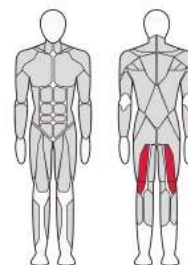

FTX-6223

ТРЕНАЖЕР ДЛЯ
ОТВОДЯЩИХ МЫШЦ БЕДРА

Abduction

Длина (мм)	1 650
Ширина (мм)	705
Высота (мм)	1 607
Вес (кг)	199
Вес грузового стека (кг)	70

FTX-6224

РАЗГИБАТЕЛЬ БЕДРА

Leg Extension

Длина (мм)	1 420
Ширина (мм)	1 030
Высота (мм)	1 607
Вес (кг)	200
Вес грузового стека (кг)	70

FTX-6225

СГИБАТЕЛЬ БЕДРА СИДЯ
Seated Leg Curl

Длина (мм)	1 390
Ширина (мм)	1 030
Высота (мм)	1 607
Вес (кг)	203
Вес грузового стека (кг)	70

FTX-6226

СГИБАТЕЛЬ БЕДРА ЛЕЖА
Prone Leg Curl

Длина (мм)	1 630
Ширина (мм)	1 400
Высота (мм)	1 610
Вес (кг)	167
Вес грузового стека (кг)	70