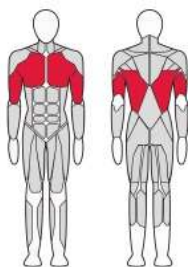

FTX-6245A

СТОЙКА ТУРНИК-
БРУСЬЯ-ПРЕСС

Pull-up/ Bars/ Abs