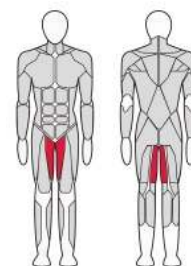

Длина (мм)	1 315
Ширина (мм)	800
Высота (мм)	1 857
Вес (кг)	182
Вес грузового стека (кг)	100

FTX-6222

ТРЕНАЖЕР ДЛЯ ПРИВОДЯЩИХ
МЫШЦ БЕДРА

Adduction

Длина (мм)	1 650
Ширина (мм)	705
Высота (мм)	1 607
Вес (кг)	199
Вес грузового стека (кг)	70

FTX-6223

ТРЕНАЖЕР ДЛЯ
ОТВОДЯЩИХ МЫШЦ БЕДРА

Abduction

Длина (мм)	1 650
Ширина (мм)	705
Высота (мм)	1 607
Вес (кг)	199
Вес грузового стека (кг)	70

FTX-6224

РАЗГИБАТЕЛЬ БЕДРА

Leg Extension

Длина (мм)	1 420
Ширина (мм)	1 030
Высота (мм)	1 607
Вес (кг)	200
Вес грузового стека (кг)	70