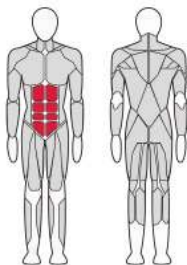

FTX-6241

РИМСКИЙ СТУЛ
РЕГУЛИРУЕМЫЙ
Press bench

Длина (мм)	1 630
Ширина (мм)	812
Высота (мм)	1 075
Вес (кг)	67