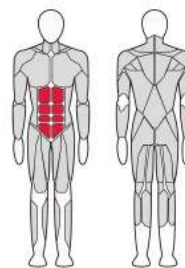

FTX-6241

РИМСКИЙ СТУЛ
РЕГУЛИРУЕМЫЙ
Press bench

Длина (мм)	1 630
Ширина (мм)	812
Высота (мм)	1 075
Вес (кг)	67

FTX-6241A
СКАМЬЯ ДЛЯ ПРЕССА
РЕГУЛИРУЕМАЯ
Press bench

Длина (мм)	1 480
Ширина (мм)	660
Высота (мм)	560
Вес (кг)	60

FTX-6243
ГИПЕРЭКСТЕНЗИЯ УГЛОВАЯ
Hyperextension

Длина (мм)	1 290
Ширина (мм)	1 065
Высота (мм)	970
Вес (кг)	67

FTX-6245
СТОЙКА БРУСЬЯ-ПРЕСС
Dips/leg Raises

Длина (мм)	980
Ширина (мм)	780
Высота (мм)	1 510
Вес (кг)	62