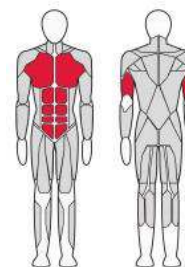

FTX-6241

РИМСКИЙ СТУЛ
РЕГУЛИРУЕМЫЙ
Press bench

Длина (мм)	1 630
Ширина (мм)	812
Высота (мм)	1 075
Вес (кг)	67

FTX-6241A
СКАМЬЯ ДЛЯ ПРЕССА
РЕГУЛИРУЕМАЯ
Press bench

Длина (мм)	1 480
Ширина (мм)	660
Высота (мм)	560
Вес (кг)	60

FTX-6243
ГИПЕРЭКСТЕНЗИЯ УГЛОВАЯ
Hyperextension

Длина (мм)	1 290
Ширина (мм)	1 065
Высота (мм)	970
Вес (кг)	67

FTX-6245
СТОЙКА БРУСЬЯ-ПРЕСС
Dips/leg Raises

Длина (мм)	980
Ширина (мм)	780
Высота (мм)	1 510
Вес (кг)	62