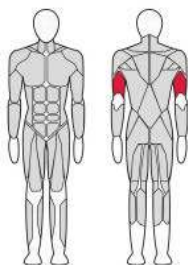

Длина (мм)	1 200
Ширина (мм)	1 200
Высота (мм)	2 500
Вес (кг)	200
Вес грузового стека (кг)	70

FTX-6207

БИЦЕПС МАШИНА
Biceps Machine

Длина (мм)	951
Ширина (мм)	1 090
Высота (мм)	1 607
Вес (кг)	172
Вес грузового стека (кг)	70

FTX-6211

ТРИЦЕПС МАШИНА (брусья)
Triceps Machine (bars)

Длина (мм)	1 200
Ширина (мм)	1 000
Высота (мм)	1 607
Вес (кг)	190
Вес грузового стека (кг)	80

FTX-6212

ТРИЦЕПС МАШИНА
Triceps machine

Длина (мм)	950
Ширина (мм)	1 191
Высота (мм)	1 607
Вес (кг)	190
Вес грузового стека (кг)	70

FTX-6213

НИЖНЯЯ ТЯГА
Low Row

Длина (мм)	1 670
Ширина (мм)	750
Высота (мм)	1 716
Вес (кг)	172
Вес грузового стека (кг)	100

FTX-6214

РЫЧАЖНАЯ ТЯГА
Rowing Machine

Длина (мм)	1 625
Ширина (мм)	931
Высота (мм)	1 857
Вес (кг)	194
Вес грузового стека (кг)	100