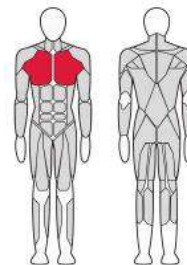

FTX-6238

СКАМЕЙКА ДЛЯ ЖИМА
ПОД УГЛОМ ВВЕРХ
Bench angle up

Длина (мм)	1 766
Ширина (мм)	1 336
Высота (мм)	1 335
Вес (кг)	80
Допустимая нагрузка (кг)	300