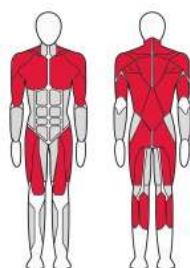

FTX-6232B

УГЛОВАЯ БЛОЧНАЯ РАМКА
(КРОССОВЕР)
Signature Cable Motion

Длина (мм)	1 700
Ширина (мм)	1 100
Высота (мм)	2 430
Вес (кг)	345
Вес грузового стека (кг)	70x2