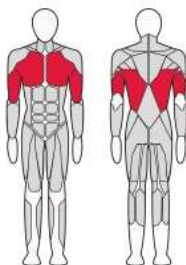

FTX-6213

НИЖНЯЯ ТЯГА
Low Row

Длина (мм)	1 670
Ширина (мм)	750
Высота (мм)	1 716
Вес (кг)	172
Вес грузового стека (кг)	100

FTX-6214

РЫЧАЖНАЯ ТЯГА
Rowing Machine

Длина (мм)	1 625
Ширина (мм)	931
Высота (мм)	1 857
Вес (кг)	194
Вес грузового стека (кг)	100

FTX-6215

ВЕРХНЯЯ ТЯГА
Lat Pull Down

Длина (мм)	1 055
Ширина (мм)	705
Высота (мм)	2 226
Вес (кг)	188
Вес грузового стека (кг)	100

FTX-6216

КОМБИНИРОВАННЫЙ СТАНОК С
РАЗГРУЖЕНИЕМ (ГРАВИТРОН)
Gravitron

Длина (мм)	1 301
Ширина (мм)	1 040
Высота (мм)	2 336
Вес (кг)	220
Вес грузового стека (кг)	80

FTX-6217

РАЗГИБАТЕЛЬ СПИНЫ
Back Extension

Длина (мм)	1 000
Ширина (мм)	1 188
Высота (мм)	1 607
Вес (кг)	195
Вес грузового стека (кг)	70

FTX-6218

ПРЕСС МАШИНА
Abdominal

Длина (мм)	1 185
Ширина (мм)	1 065
Высота (мм)	1 607
Вес (кг)	194
Вес грузового стека (кг)	70