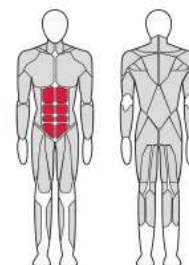

FTX-6218A

ПРЕСС МАШИНА
(НИЖНИЙ ПРЕСС)
Abdominal

Длина (мм)	1 320
Ширина (мм)	1 080
Высота (мм)	1 607
Вес (кг)	193
Вес грузового стека (кг)	70