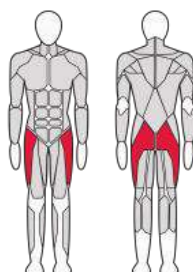

Длина (мм)	1 315
Ширина (мм)	800
Высота (мм)	1 857
Вес (кг)	182
Вес грузового стека (кг)	100

FTX-6222

ТРЕНАЖЕР ДЛЯ ПРИВОДЯЩИХ
МЫШЦ БЕДРА

Adduction

Длина (мм)	1 650
Ширина (мм)	705
Высота (мм)	1 607
Вес (кг)	199
Вес грузового стека (кг)	70

FTX-6223

ТРЕНАЖЕР ДЛЯ
ОТВОДЯЩИХ МЫШЦ БЕДРА

Abduction

Длина (мм)	1 650
Ширина (мм)	705
Высота (мм)	1 607
Вес (кг)	199
Вес грузового стека (кг)	70

FTX-6224

РАЗГИБАТЕЛЬ БЕДРА

Leg Extension

Длина (мм)	1 420
Ширина (мм)	1 030
Высота (мм)	1 607
Вес (кг)	200
Вес грузового стека (кг)	70