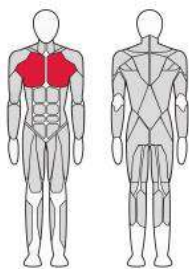

FTX-6211

ТРИЦЕПС МАШИНА (брусья)
Triceps Machine (bars)

Длина (мм)	1 200
Ширина (мм)	1 000
Высота (мм)	1 607
Вес (кг)	190
Вес грузового стека (кг)	80

FTX-6212

ТРИЦЕПС МАШИНА
Triceps machine

Длина (мм)	950
Ширина (мм)	1 191
Высота (мм)	1 607
Вес (кг)	190
Вес грузового стека (кг)	70

FTX-6213

НИЖНЯЯ ТЯГА
Low Row

Длина (мм)	1 670
Ширина (мм)	750
Высота (мм)	1 716
Вес (кг)	172
Вес грузового стека (кг)	100

FTX-6214

РЫЧАЖНАЯ ТЯГА
Rowing Machine

Длина (мм)	1 625
Ширина (мм)	931
Высота (мм)	1 857
Вес (кг)	194
Вес грузового стека (кг)	100

FTX-6217

РАЗГИБАТЕЛЬ СПИНЫ
Back Extension

Длина (мм)	1 000
Ширина (мм)	1 188
Высота (мм)	1 607
Вес (кг)	195
Вес грузового стека (кг)	70

FTX-6218

ПРЕСС МАШИНА
Abdominal

Длина (мм)	1 185
Ширина (мм)	1 065
Высота (мм)	1 607
Вес (кг)	194
Вес грузового стека (кг)	70