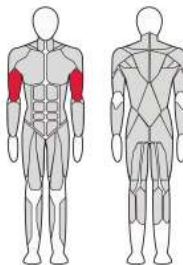

FTX-6234A

СТОЙКА ДЛЯ ПРИСЕДАНИЙ
Squat Rack

Длина (мм)	2 000
Ширина (мм)	1 600
Высота (мм)	1 910
Вес (кг)	89
Допустимая нагрузка (кг)	300

FTX-6237

СКАМЕЙКА СКОТТА
Biceps Curl Rack

Длина (мм)	1 016
Ширина (мм)	900
Высота (мм)	920
Вес (кг)	40
Допустимая нагрузка (кг)	150