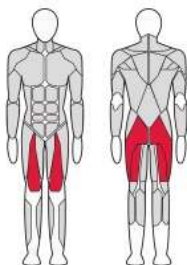

FTX-6228

ЖИМ НОГАМИ СИДЯ
Leg Press

Длина (мм)	1 430
Ширина (мм)	1 020
Высота (мм)	1 897
Вес (кг)	268
Вес грузового стека (кг)	100