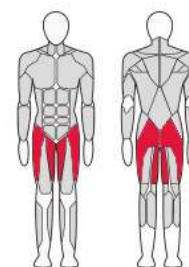

FTX-6217

РАЗГИБАТЕЛЬ СПИНЫ
Back Extension

Длина (мм)	1 000
Ширина (мм)	1 188
Высота (мм)	1 607
Вес (кг)	195
Вес грузового стека (кг)	70

FTX-6218

ПРЕСС МАШИНА
Abdominal

Длина (мм)	1 185
Ширина (мм)	1 065
Высота (мм)	1 607
Вес (кг)	194
Вес грузового стека (кг)	70

FTX-6218A

ПРЕСС МАШИНА
(НИЖНИЙ ПРЕСС)
Abdominal

Длина (мм)	1 320
Ширина (мм)	1 080
Высота (мм)	1 607
Вес (кг)	193
Вес грузового стека (кг)	70

FTX-6219

ТВИСТЕР МАШИНА
Torso Rotation

Длина (мм)	1 350
Ширина (мм)	715
Высота (мм)	1 607
Вес (кг)	205
Вес грузового стека (кг)	70

FTX-6220

ТРЕНАЖЕР ДЛЯ ЯГОДИЧНЫХ,
ПРИВ.-ОТВ. МЫШЦ БЕДРА СТОЯ
Adduction / Abduction

Длина (мм)	1 240
Ширина (мм)	1 030
Высота (мм)	1 607
Вес (кг)	198
Вес грузового стека (кг)	80

FTX-6221

ТРЕНАЖЕР ДЛЯ ЯГОДИЧНЫХ
МЫШЦ (РАДИАЛЬНЫЙ)
Glute Machine