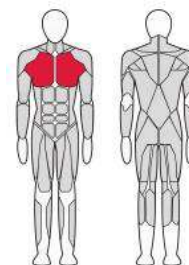

FTX-6203

ДЕЛЬТА МАШИНА
Lateral Raise

Длина (мм)	1 185
Ширина (мм)	800
Высота (мм)	1 607
Вес (кг)	198
Вес грузового стека (кг)	70

FTX-6204

ЖИМ ГОРИЗОНТАЛЬНЫЙ
Bench press horizontal

Длина (мм)	1 305
Ширина (мм)	1 450
Высота (мм)	1 607
Вес (кг)	187
Вес грузового стека (кг)	90

FTX-6207

ГРУДЬ МАШИНА
chest machine

Длина (мм)	1 450
Ширина (мм)	1 020
Высота (мм)	1 607
Вес (кг)	200
Вес грузового стека (кг)	70

FTX-6209

ТРЕНАЖЁР ДЛЯ МЫШЦ
ГРУДИ И ЗАДНИХ ДЕЛЬТ
Real Deltoid / Pectoral Fly

Длина (мм)	1 200
Ширина (мм)	1 200
Высота (мм)	2 500
Вес (кг)	200
Вес грузового стека (кг)	70

FTX-6207

БИЦЕПС МАШИНА
Biceps Machine

Длина (мм)	951
Ширина (мм)	1 090
Высота (мм)	1 607
Вес (кг)	172
Вес грузового стека (кг)	70