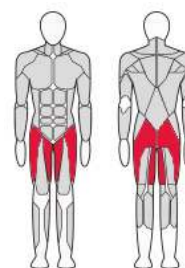

Длина (мм)	1 790
Ширина (мм)	710
Высота (мм)	1 610
Вес (кг)	200
Вес грузового стека (кг)	70

PROFESSIONAL SPORT TRAINING EQUIPMENT FITEX PRO

Серия 62 PERFORMANCE

СТОЙКИ И СКАМЕЙКИ

**ОСОБЕННОСТИ СКАМЕЕК И СТОЕК (РАМ ДЛЯ ПРИСЕДАНИЙ)
НАГРУЖАЕМЫХ СВОБОДНЫМИ ВЕСАМИ, ШТАНГАМИ, ГАНТЕЛЯМИ,
ДИСКАМИ ТЯЖЕЛОАТЛЕТИЧЕСКИМИ ОТ 1,25 КГ ДО 25 КГ**