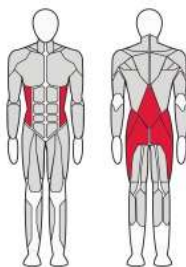

FTX-6241

РИМСКИЙ СТУЛ
РЕГУЛИРУЕМЫЙ
Press bench

Длина (мм)	1 630
Ширина (мм)	812
Высота (мм)	1 075
Вес (кг)	67

FTX-6241A
СКАМЬЯ ДЛЯ ПРЕССА
РЕГУЛИРУЕМАЯ
Press bench

Длина (мм)	1 480
Ширина (мм)	660
Высота (мм)	560
Вес (кг)	60

FTX-6243
ГИПЕРЭКСТЕНЗИЯ УГЛОВАЯ
Hyperextension

Длина (мм)	1 290
Ширина (мм)	1 065
Высота (мм)	970
Вес (кг)	67

FTX-6245
СТОЙКА БРУСЬЯ-ПРЕСС
Dips/leg Raises

Длина (мм)	980
Ширина (мм)	780
Высота (мм)	1 510
Вес (кг)	62