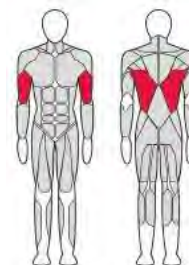

FTX-FB33

НИЖНЯЯ ТЯГА
Low Row

Длина (мм)	2 036
Ширина (мм)	1 167
Высота (мм)	1 500
Вес (кг)	180
Вес грузового стека (кг)	100

FTX-FB34

РЫЧАЖНАЯ ТЯГА
Rowing Machine

Длина (мм)	1 286
Ширина (мм)	1 335
Высота (мм)	1 500
Вес (кг)	206
Вес грузового стека (кг)	70

FTX-FB35

ВЕРХНЯЯ ТЯГА РЫЧАЖНАЯ
Lat Pull Down

Длина (мм)	1 644
Ширина (мм)	1 472
Высота (мм)	1 850
Вес (кг)	247
Вес грузового стека (кг)	100

FTX-FB29

ВЕРХНЯЯ ТЯГА РЫЧАЖНАЯ
Lat Pull Down

Длина (мм)	1 470
Ширина (мм)	1 200
Высота (мм)	2 055
Вес (кг)	228
Вес грузового стека (кг)	100