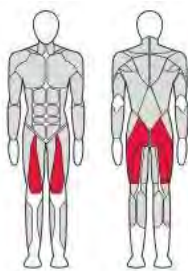

FTX-FB02

РАЗГИБАТЕЛЬ БЕДРА
Leg Extension

Длина (мм)	1 372
Ширина (мм)	1 252
Высота (мм)	1 500
Вес (кг)	220
Вес грузового стека (кг)	70

FTX-FB01

СГИБАТЕЛЬ БЕДРА ЛЁЖА
Leg Curl

Длина (мм)	1 516
Ширина (мм)	1 097
Высота (мм)	1 500
Вес (кг)	210
Вес грузового стека (кг)	70

FTX-FB03

ЖИМ НОГАМИ СИДЯ

Leg Press

Длина (мм)	1 969
Ширина (мм)	1 120
Высота (мм)	1 500
Вес (кг)	261
Вес грузового стека (кг)	100

FTX-FB23

КОМБИНИРОВАННЫЙ СГИБАТЕЛЬ-РАЗГИБАТЕЛЬ БЕДРА

Leg Extension Leg Curl

Длина (мм)	1 658
Ширина (мм)	1 252
Высота (мм)	1 500
Вес (кг)	230
Вес грузового стека (кг)	70