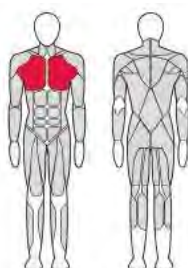

FTX-FB42

СКАМЕЙКА ДЛЯ ЖИМА
ПОД УГЛОМ ВВЕРХ
Inclined Bench

Длина (мм)	2 030
Ширина (мм)	1 650
Высота (мм)	1 500
Вес (кг)	92
Нагрузка (кг)	300

FTX-FB43

СКАМЕЙКА ДЛЯ ЖИМА
Horizontal Bench

Длина (мм)	1 780
Ширина (мм)	1 650
Высота (мм)	1 220
Вес (кг)	58
Нагрузка (кг)	300