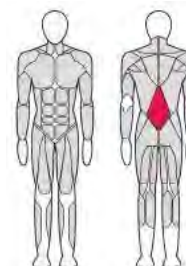

FTX-FB09

КОМБИНИРОВАННЫЙ
СТАНОК С РАЗГРУЖЕНИЕМ
(ГРАВИТРОН)

Assisted Chin / Dip

Длина (мм)	1 710
Ширина (мм)	1 025
Высота (мм)	2 460
Вес (кг)	304
Вес грузового стека (кг)	100

FTX-FB31

РАЗГИБАТЕЛЬ СПИНЫ
Back Extension