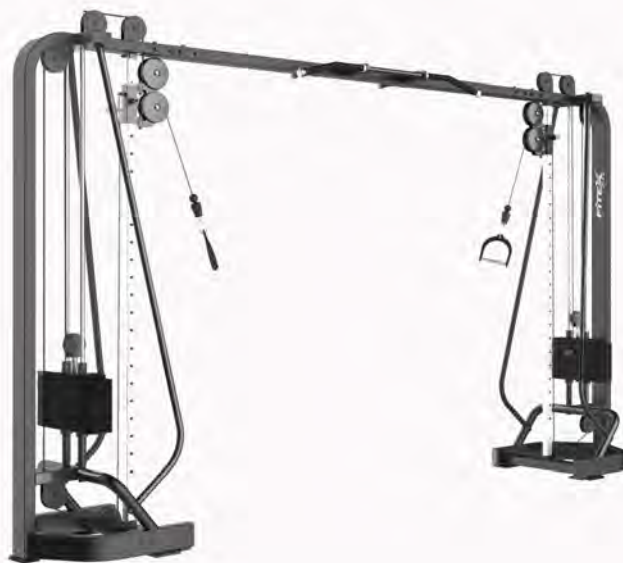

FTX-FB23

ГОЛЕНЬ СИДЯ

Seat Calf Machine

Длина (мм)	1 333
Ширина (мм)	1 084
Высота (мм)	1 500
Вес (кг)	207
Вес грузового стека (кг)	70

FTX-FB16

БЛОЧНАЯ РАМКА
РЕГУЛИРУЕМАЯ
Cross Over Cable Machine

Длина (мм)	3 830
Ширина (мм)	700
Высота (мм)	2 260
Вес (кг)	300
Вес грузового стека (кг)	70 x 2

FTX-FB17

УГЛОВАЯ БЛОЧНАЯ РАМКА
Cross Over Cable Machine

Длина (мм)	1 890
Ширина (мм)	1 040
Высота (мм)	2 300
Вес (кг)	320
Вес грузового стека (кг)	70 x 2

СТОЙКИ И СКАМЕЙКИ FITEX PRO

BASIC SERIES

ОСОБЕННОСТИ СКАМЕЕК И СТОЕК (РАМ ДЛЯ ПРИСЕДАНИЙ) НАГРУЖАЕМЫХ СВОБОДНЫМИ ВЕСАМИ, ШТАНГАМИ, ГАНТЕЛЯМИ, ДИСКАМИ ТЯЖЕЛОАТЛЕТИЧЕСКИМИ ОТ 1,25 КГ ДО 25 К