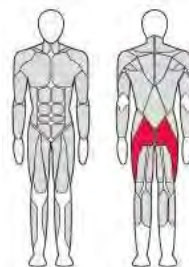

FTX-FB18

ТВИСТЕР МАШИНА
Twist Machine

Длина (мм)	1 286
Ширина (мм)	1 266
Высота (мм)	1 500
Вес (кг)	176
Вес грузового стека (кг)	70

FTX-FB24

ТРЕНАЖЁР ДЛЯ
ЯГОДИЧНЫХ МЫШЦ
(РАДИАЛЬНЫЙ)
Gluteus Machine (radial)