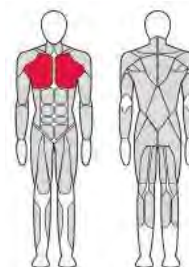

FTX-FB42

СКАМЕЙКА ДЛЯ ЖИМА
ПОД УГЛОМ ВВЕРХ
Inclined Bench