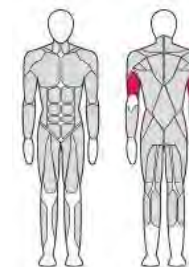

FTX-FB26

ТРИЦЕПС МАШИНА
Triceps Machine

Длина (мм)	1 175
Ширина (мм)	1 205
Высота (мм)	1 500
Вес (кг)	202
Вес грузового стека (кг)	70

FTX-FB28

ТРИЦЕПС МАШИНА
Triceps Machine

Длина (мм)	1 257
Ширина (мм)	1 192
Высота (мм)	1 500
Вес (кг)	176
Вес грузового стека (кг)	70

FTX-FB33

НИЖНЯЯ ТЯГА
Low Row

Длина (мм)	2 036
Ширина (мм)	1 167
Высота (мм)	1 500
Вес (кг)	180
Вес грузового стека (кг)	100

FTX-FB34

РЫЧАЖНАЯ ТЯГА
Rowing Machine

Длина (мм)	1 286
Ширина (мм)	1 335
Высота (мм)	1 500
Вес (кг)	206
Вес грузового стека (кг)	70