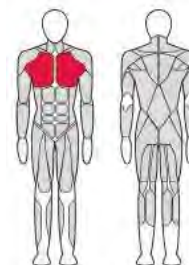

FTX-FB05

ДЕЛЬТА МАШИНА
Deltoid Machine

Длина (мм)	1 287
Ширина (мм)	1 275
Высота (мм)	1 500
Вес (кг)	192
Вес грузового стека (кг)	70

FTX-FB08

ЖИМ ГОРИЗОНТАЛЬНЫЙ
Supine Press

Длина (мм)	1 390
Ширина (мм)	1 420
Высота (мм)	1 500
Вес (кг)	210
Вес грузового стека (кг)	70

FTX-FB0+

ТРЕНАЖЁР ДЛЯ МЫШЦ
ГРУДИ И ЗАДНИХ ДЕЛЬТ
Real Deltoid / Pectoral Fly

Длина (мм)	1 018
Ширина (мм)	1 018
Высота (мм)	1 500
Вес (кг)	192
Вес грузового стека (кг)	70

FTX-FB10

ТРЕНАЖЕР ДЛЯ МЫШЦ
ГРУДИ
Supine Press