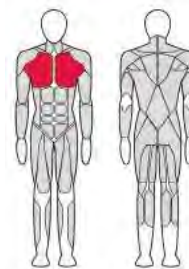

FTX-FB41

СКАМЕЙКА ДЛЯ ЖИМА
ПОД УГЛОМ ВНИЗ

Declined Bench

Длина (мм)	2 055
Ширина (мм)	1 655
Высота (мм)	1 235
Вес (кг)	72
Нагрузка (кг)	300