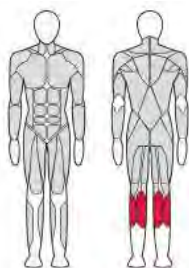

FTX-FB23

ГОЛЕНЬ СИДЯ

Seat Calf Machine