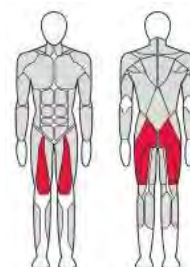

FTX-FB02

РАЗГИБАТЕЛЬ БЕДРА
Leg Extension

Длина (мм)	1 372
Ширина (мм)	1 252
Высота (мм)	1 500
Вес (кг)	220
Вес грузового стека (кг)	70

FTX-FB01

СГИБАТЕЛЬ БЕДРА ЛЁЖА
Leg Curl

Длина (мм)	1 516
Ширина (мм)	1 097
Высота (мм)	1 500
Вес (кг)	210
Вес грузового стека (кг)	70

FTX-FB03

ЖИМ НОГАМИ СИДЯ

Leg Press

Длина (мм)	1 969
Ширина (мм)	1 120
Высота (мм)	1 500
Вес (кг)	261
Вес грузового стека (кг)	100

FTX-FB23

КОМБИНИРОВАННЫЙ СГИБАТЕЛЬ-РАЗГИБАТЕЛЬ БЕДРА

Leg Extension Leg Curl

Длина (мм)	1 658
Ширина (мм)	1 252
Высота (мм)	1 500
Вес (кг)	230
Вес грузового стека (кг)	70