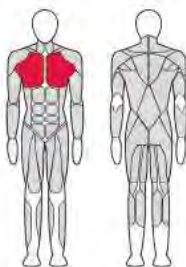

FTX-FB0+

ТРЕНАЖЁР ДЛЯ МЫШЦ
ГРУДИ И ЗАДНИХ ДЕЛЬТ
Real Deltoid / Pectoral Fly

Длина (мм)	1 018
Ширина (мм)	1 018
Высота (мм)	1 500
Вес (кг)	192
Вес грузового стека (кг)	70

FTX-FB10

ТРЕНАЖЕР ДЛЯ МЫШЦ
ГРУДИ
Supine Press

Длина (мм)	1 444
Ширина (мм)	1 297
Высота (мм)	1 859
Вес (кг)	220
Вес грузового стека (кг)	70

FTX-FB30

БИЦЕПС МАШИНА
Biceps Machine

Длина (мм)	1 260
Ширина (мм)	1 250
Высота (мм)	1 500
Вес (кг)	175
Вес грузового стека (кг)	70