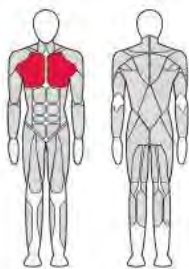

FTX-FB05

ДЕЛЬТА МАШИНА
Deltoid Machine

Длина (мм)	1 287
Ширина (мм)	1 275
Высота (мм)	1 500
Вес (кг)	192
Вес грузового стека (кг)	70

FTX-FB08

ЖИМ ГОРИЗОНТАЛЬНЫЙ
Supine Press

Длина (мм)	1 390
Ширина (мм)	1 420
Высота (мм)	1 500
Вес (кг)	210
Вес грузового стека (кг)	70

FTX-FB0+

ТРЕНАЖЁР ДЛЯ МЫШЦ
ГРУДИ И ЗАДНИХ ДЕЛЬТ
Real Deltoid / Pectoral Fly

Длина (мм)	1 018
Ширина (мм)	1 018
Высота (мм)	1 500
Вес (кг)	192
Вес грузового стека (кг)	70

FTX-FB10

ТРЕНАЖЕР ДЛЯ МЫШЦ
ГРУДИ
Supine Press