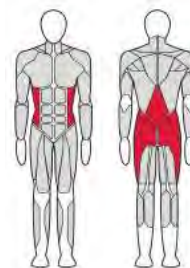

FTX-FB71

ТРЕНАЖЕР ДЛЯ РАСТЯЖКИ
Stretching machine

Длина (мм)	1 290
Ширина (мм)	530
Высота (мм)	1 090
Вес (кг)	80
Нагрузка (кг)	150

FTX-FB45

ГИПЕРЭКСТЕНЗИЯ УГЛОВАЯ
Hyperextension Angled

Длина (мм)	1 090
Ширина (мм)	800
Высота (мм)	770
Вес (кг)	43
Нагрузка (кг)	150

FTX-FB94

ГИПЕРЭКСТЕНЗИЯ
Hyperextension

Длина (мм)	1 640
Ширина (мм)	810
Высота (мм)	1 035
Вес (кг)	84
Нагрузка (кг)	150

FTX-FB47

СТОЙКА БРУСЬЯ-ПРЕСС
Bar/Abdominal Combo

Длина (мм)	1 175
Ширина (мм)	815
Высота (мм)	1 615
Вес (кг)	96
Нагрузка (кг)	150